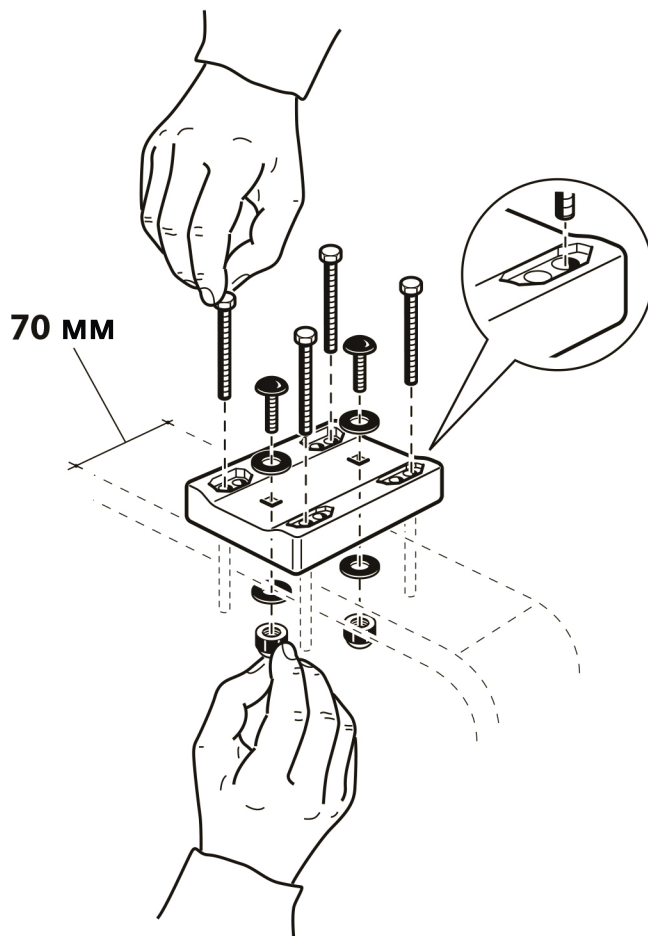

PORDOI арт.702

ИНСТРУКЦИЯ ПО СБОРКЕ

Product weight / Вес продукта 1,3кг
Fits all car bars up / устанавливается на рейлинги до 70x40мм
Produced by / произведено: DOAE via Meucci, 115
36028 Rossano Veneto (VI) Italy

1 x

Макс. 15кг

3