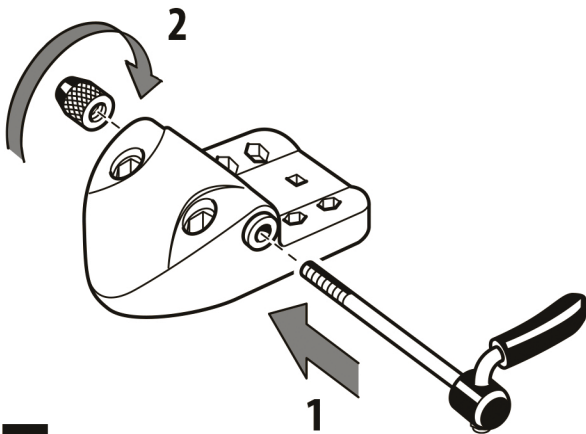

PORDOI арт.702

ИНСТРУКЦИЯ ПО СБОРКЕ

Product weight / Вес продукта 1,3кг
Fits all car bars up / устанавливается на рейлинги до 70x40мм
Produced by / произведено: DOAE via Meucci, 115
36028 Rossano Veneto (VI) Italy

1 x

Макс. 15кг

3