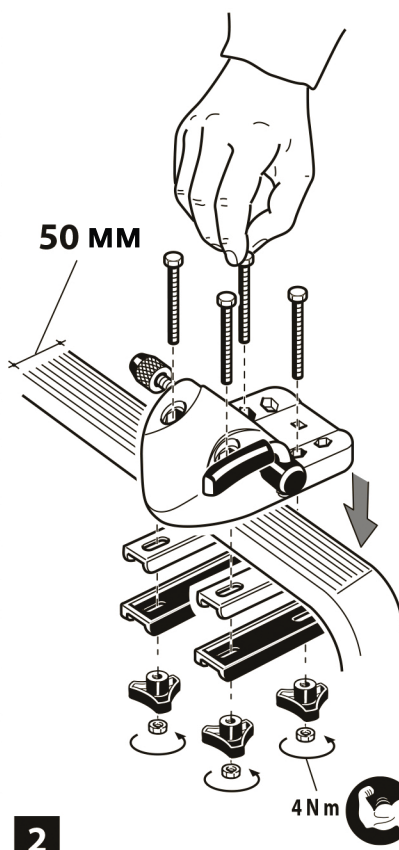

PORDOI арт.702

ИНСТРУКЦИЯ ПО СБОРКЕ

Product weight / Вес продукта 1,3кг
Fits all car bars up / устанавливается на рейлинги до 70x40мм
Produced by / произведено: DOAE via Meucci, 115
36028 Rossano Veneto (VI) Italy

1 x

Макс. 15кг

3