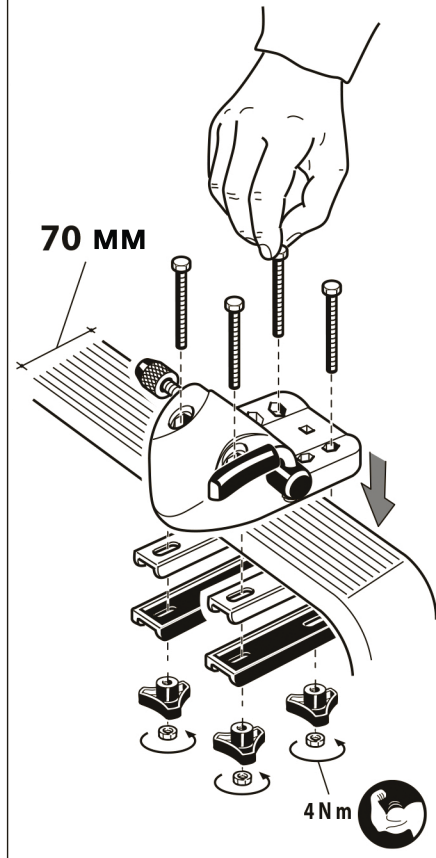

PORDOI арт.702

ИНСТРУКЦИЯ ПО СБОРКЕ

Product weight / Вес продукта 1,3кг
Fits all car bars up / устанавливается на рейлинги до 70x40мм
Produced by / произведено: DOAE via Meucci, 115
36028 Rossano Veneto (VI) Italy

1 x

Макс. 15кг

3