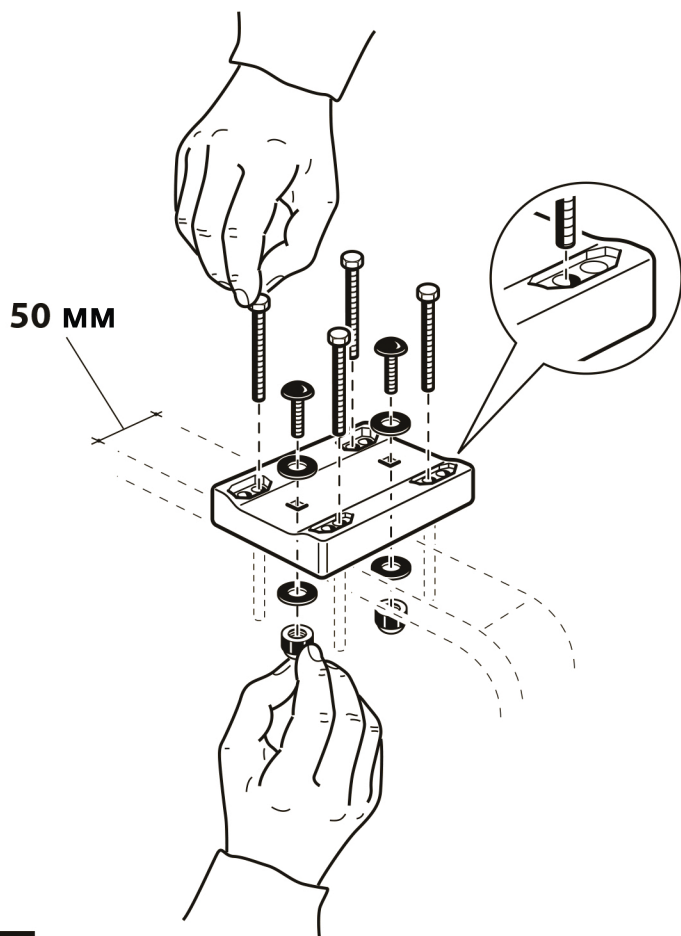

PORDOI арт.702

ИНСТРУКЦИЯ ПО СБОРКЕ

Product weight / Вес продукта 1,3кг
Fits all car bars up / устанавливается на рейлинги до 70x40мм
Produced by / произведено: DOAE via Meucci, 115
36028 Rossano Veneto (VI) Italy

1 x

Макс. 15кг

3